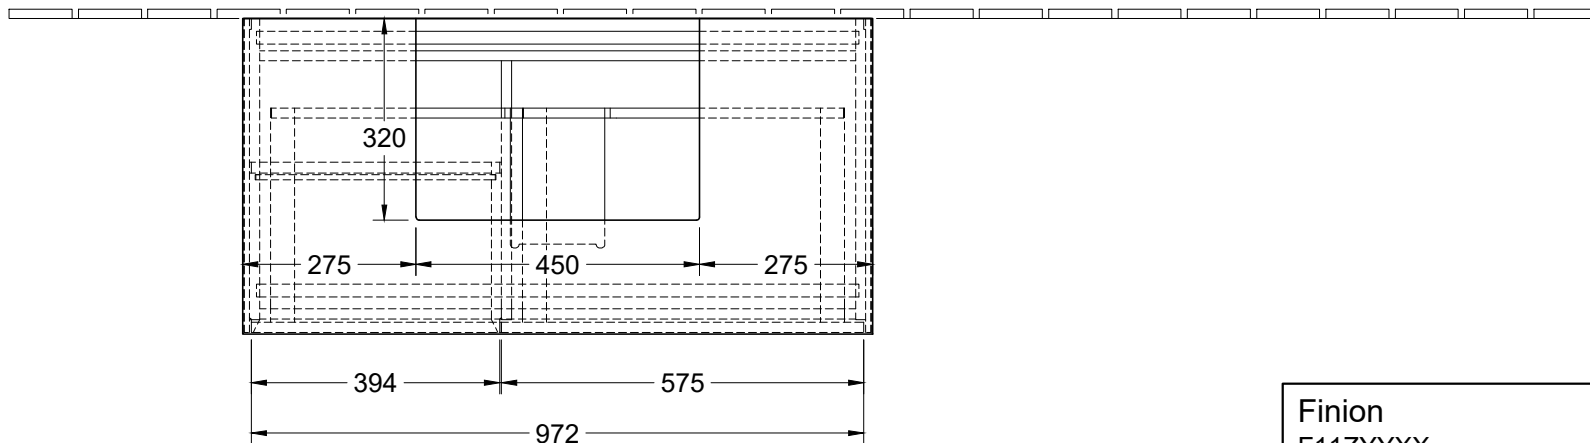

$\frac{N}{L}$ 220 - 240 V

Finion F11ZYXX		 Villeroy & Boch 1748
V01 / 06.12.2016	1:12	